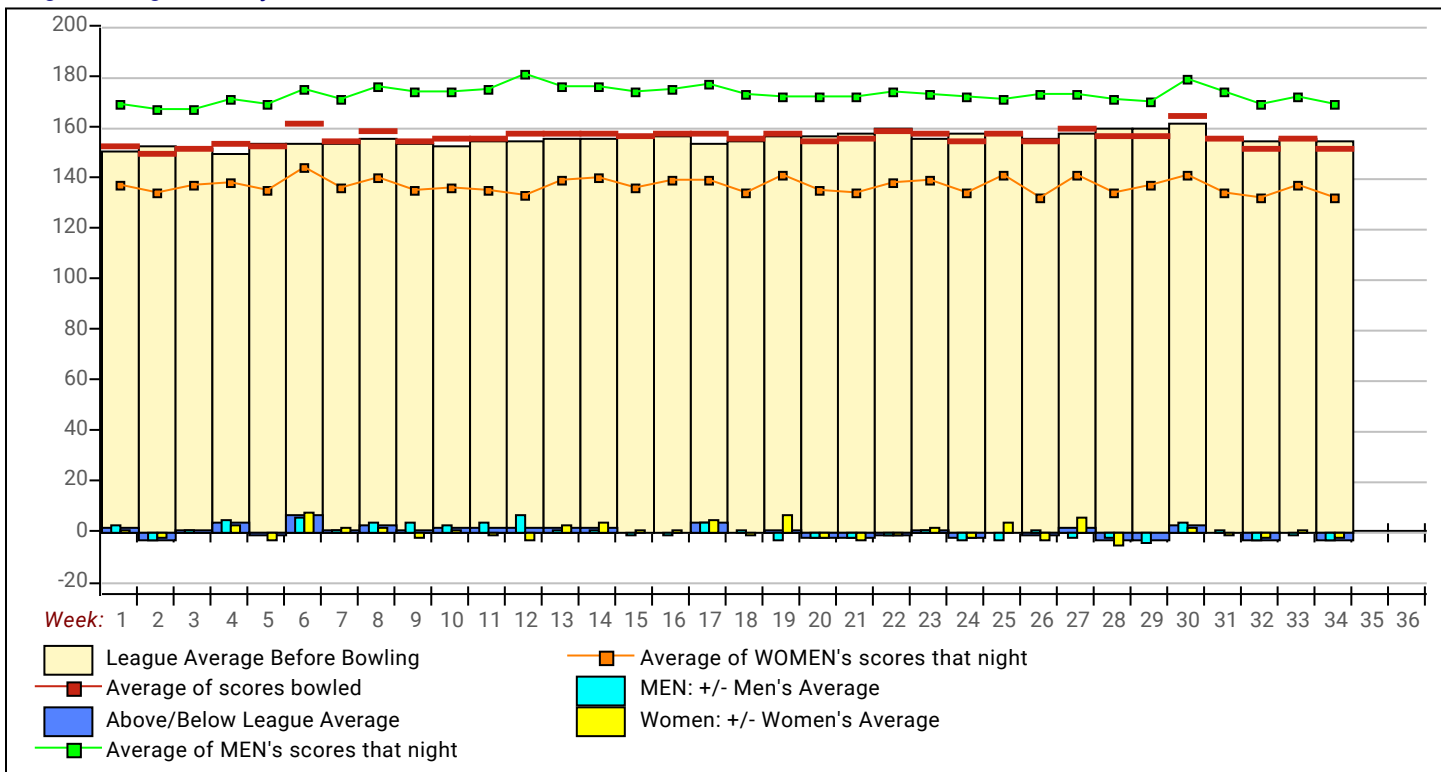

Name	Pins	Gms	Avg	HDCP
Peggy J. Albright	14851	93	159	54
Dan Lewis	15322	90	170	45
Linda Tilley	13120	93	141	71
Jim Tilley	14474	96	150	63

14 - PIN PUSHERS HDCP=278 Avg=569

Name	Pins	Gms	Avg	HDCP
Althea Alderson	12216	89	137	74
Bruce Hilgendorf	12616	84	150	63
Patty Willis	11179	84	133	78
David Humphrey	14779	99	149	63

16 - NO STRINGS ATTACHED HDCP=169 Avg=691

Name	Pins	Gms	Avg	HDCP
Karen M. Blomgren	14918	87	171	44
Pam Frendian	14636	90	162	52
DeVell Riley	16338	99	165	49
Curtis Wilson	18578	96	193	24

League Average Week-by-Week