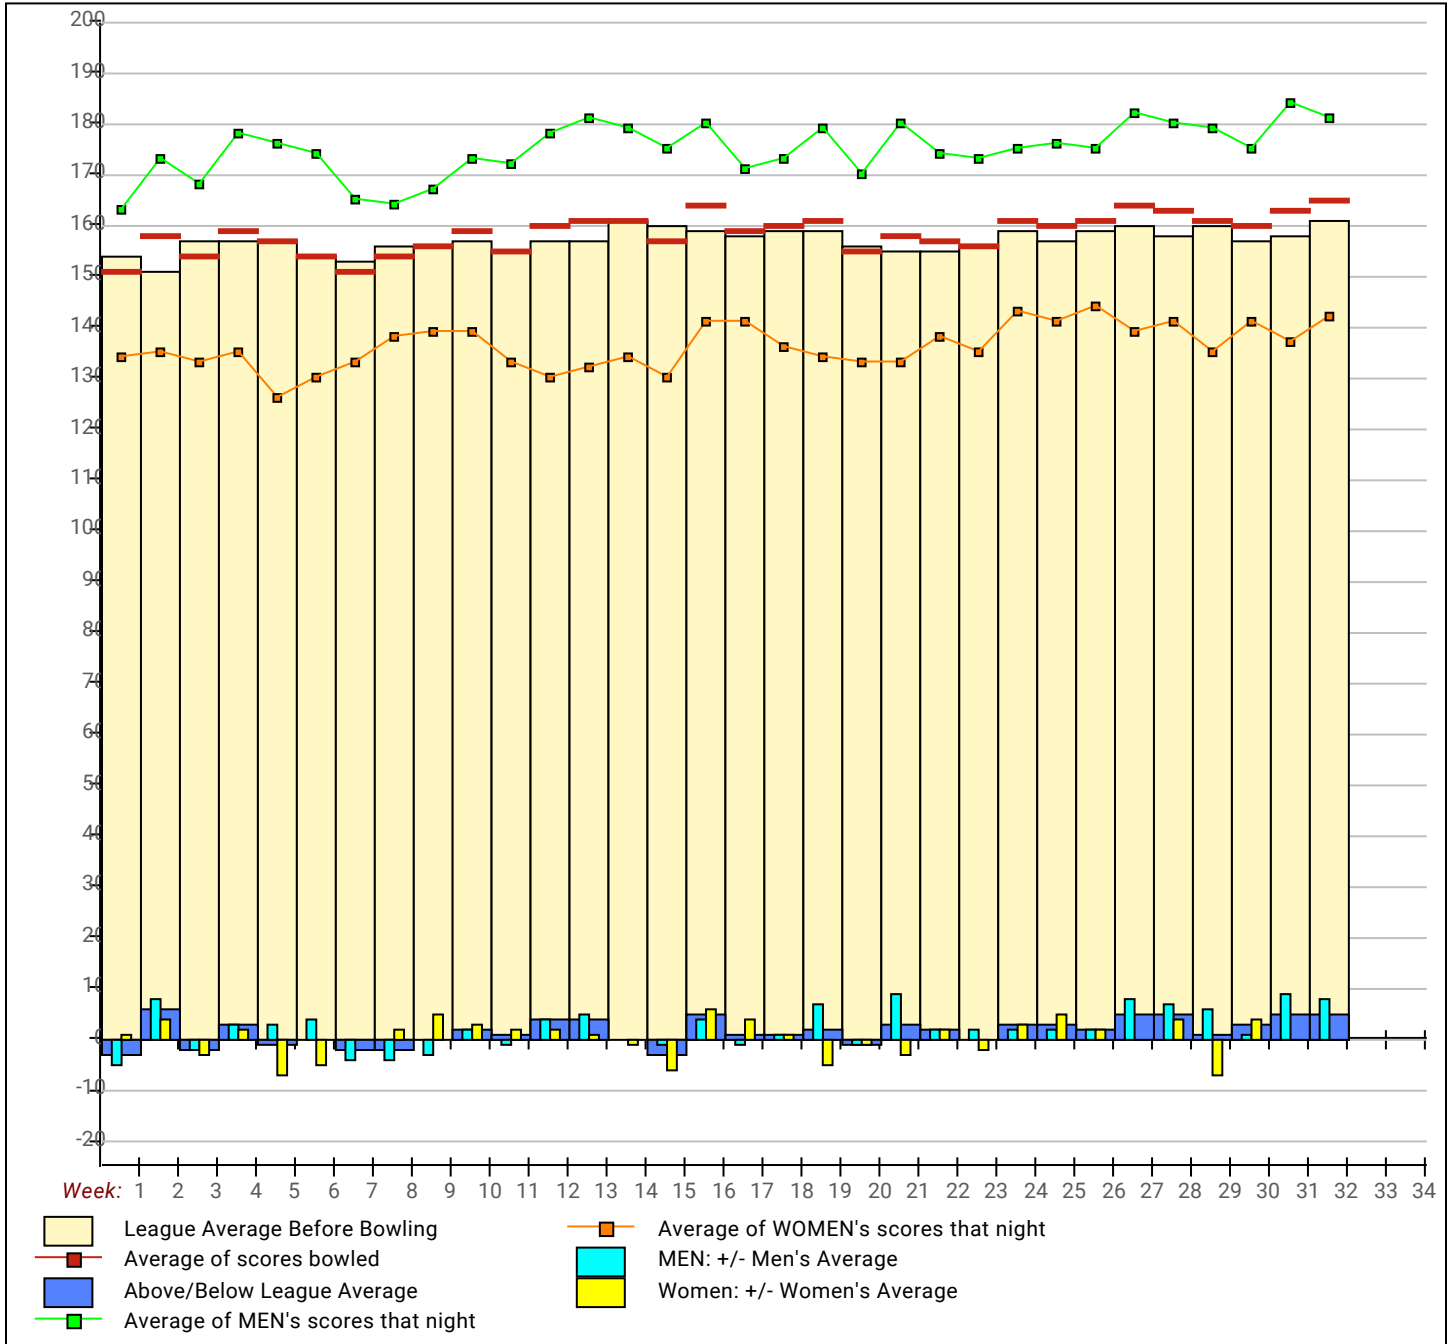

Name	True		Pins	Gms	-1-	-2-	-3-	Total	HDCP	High	HDCP	High	HDCP	To Raise	To Drop	200's	600's	Most Improved	
	Average	HDCP							Total	Game	Game	Sers	Sers	Avg +1	Avg -1			Avg	+/-
Jim Mink Sr	162.14	52	3405	21				0	0	208	262	525	687	507	482	1	--		
Kay Olson		78	0	0				0	0	0		0				--	--	133	
Tim S. Olson	190.56	27	1715	9	172	172	194	538	601	224	287	598	787	577	564	2	--	149	+41.56
Cheryl Rutkowski	147.00	65	441	3				0	0	160	225	441	636	447	440	--	--		
John Stephens	174.96	41	4199	24				0	0	235	282	663	804	526	498	6	1	167	+7.96
Tracy Tomak	182.42	34	2189	12	145	210	181	536	635	222	267	633	768	556	540	3	1		
Rick Watts	151.25	62	1815	12				0	0	197	256	471	651	465	449	--	--		
Ziggy Zaragoza	221.86	0	7987	36				0	0	277	277	741	744	671	631	32	12	230	-8.14

League Average Week-by-Week