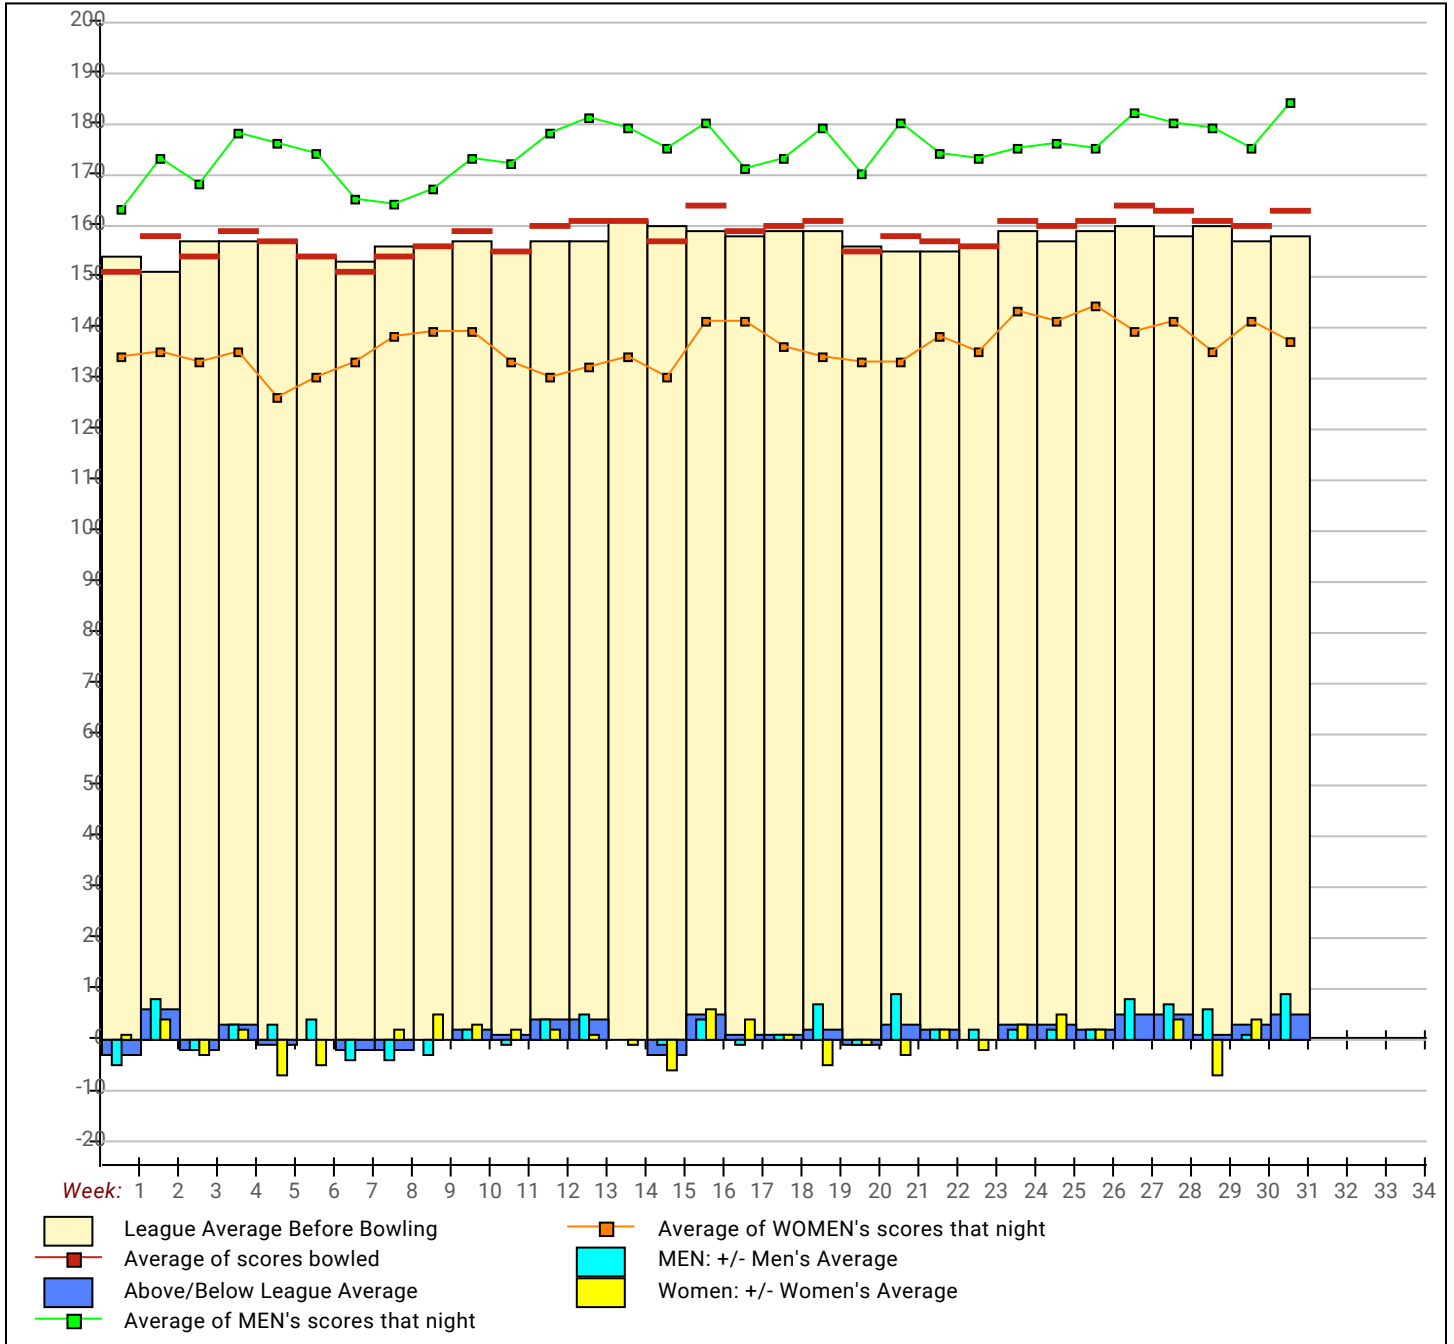

Name	True		Pins	Gms	-1-	-2-	-3-	Total	HDCP	High	HDCP	High	HDCP	To Raise	To Drop	200's	600's	Most Improved	
	Average	HDCP							Total	Game	Game	Sers	Sers	Avg +1	Avg -1			Avg +/-	+/-
Jim Mink Sr	162.14	52	3405	21				0	0	208	262	525	687	507	482	1	--		
Kay Olson		78	0	0				0	0	0		0				--	--	133	
Tim S. Olson	196.17	21	1177	6	186	211	182	579	633	224	287	598	787	596	586	2	--	149	+47.17
Cheryl Rutkowski	147.00	65	441	3				0	0	160	225	441	636	447	440	--	--		
John Stephens	174.96	41	4199	24				0	0	235	282	663	804	526	498	6	1	167	+7.96
Tracy Tomak	183.67	33	1653	9	189	222	222	633	768	222	267	633	768	555	542	2	1		
Rick Watts	151.25	62	1815	12				0	0	197	256	471	651	465	449	--	--		
Ziggy Zaragoza	221.86	0	7987	36				0	0	277	277	741	744	671	631	32	12	230	-8.14

League Average Week-by-Week