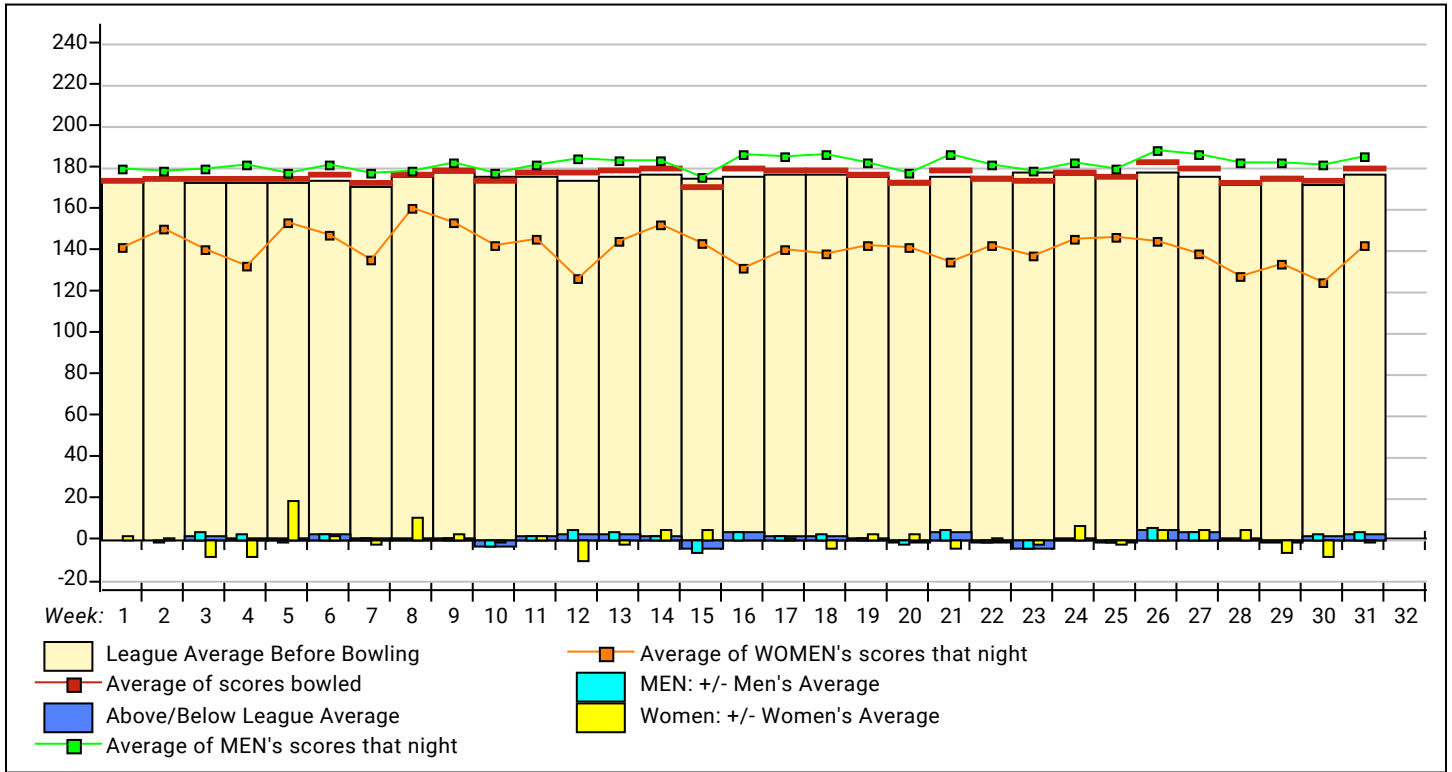

Bloomsburg Merchants Lg

Monday 6:00 pm

Lanes 1 - 14

Name	Pins	Gms	Avg HDCP	
13 - OCD Overland Lane 7 HDCP=368 Avg=682				
Carol E. Roberts	12003	87	137	73
Laurie Wahl	2335	30	77	133
Zach Steinruck	8112	86	94	116
Tyler J. Allen	16440	93	176	34
Jason Craig	17249	87	198	12
Jeffrey G. Pope	0	0	bk131	79
Sean Bechtel	3009	27	111	99
Hillary M. Hack	225	3	75	135
Maddy Steinruck	597	6	99	111
Brenda Steinruck	329	3	109	101

Name	Pins	Gms	Avg HDCP	
14 - BYE Lane 13 HDCP=0 Avg=0				

Temporary Substitutes

Name	Pins	Gms	Avg	Book Avg
John N. Adubato	0	0	0	___
Steve K. Alford	7178	36	199	210
mark baker	0	0	0	___
rick F. bardo	0	0	0	___
Mark A. Barnes	0	0	0	___
Forrest L. Bartholomew	0	0	0	___
Joshua A. Bartlett	0	0	0	___
bill R. bingaman	0	0	0	___
Jordan M. Bingaman	10637	60	177	183
Karlea A. Bingaman	1556	9	172	___
Sydnee Borem	944	9	104	___
Clint Carr	417	3	139	___
Dan A. Chapin	0	0	0	___
Hugh C. Coates	0	0	bk176	176
Chase Conner	0	0	0	___
Ellen Craig	0	0	bk150	150
John Craig	0	0	bk163	163
Jason E. Crawford	695	3	bk212	212
ethan T. cunningham	0	0	0	___
gerald day	0	0	0	___
stephen day	0	0	0	___
Jasyn C. Frey	0	0	0	___
Dustin Hartzel	0	0	0	___
Mark A. Haught	0	0	0	___
Jeremy Hayes	0	0	0	___
melvin W. helwig	0	0	0	___
Dan N. Hendrix	0	0	0	___
Chuck Humphrey	0	0	0	___
Daniel R. Johnson	1551	9	172	___
Shannon A. Johnson	0	0	0	___
William C. Johnson Jr	0	0	bk155	155
Robert Kester	0	0	0	___
dan kile	0	0	0	___
Chris D. King	0	0	0	___
Mike Krause	0	0	0	___
jamie kulaga	0	0	0	___
Dave L. Lockard	0	0	0	___

Name	Pins	Gms	Avg	Book Avg
Nate L. Lubeski	0	0	0	___
Marc A. Maset	0	0	0	___
John T. May	0	0	0	___
Eric Mayernick	456	3	152	___
Darrel S. McKee	0	0	0	___
Steve A. Miller	546	3	182	___
Scott Neuhard	0	0	0	___
Donald Oviatt	0	0	bk173	173
Lori Oviatt	0	0	bk103	103
angel L. patton	0	0	0	___
april L. patton	0	0	0	___
Erika Price	0	0	0	___
matt D. price	0	0	0	___
mitch ridall	0	0	0	___
Josh Ruth	1557	12	129	___
Al Sarnoski	0	0	0	___
Aaron Seely	0	0	0	___
Larry L. Seward	0	0	0	___
fred shotwell	0	0	0	___
billy shultz	0	0	0	___
Jared Shuman	0	0	0	___
Garrett Simpson	5019	24	209	___
John A. Sivo	0	0	bk148	148
Breanna L. Slusser	0	0	0	___
Matt Stackhouse	336	3	112	___
Dennis E. stahl	0	0	0	___
alex J. talanca	0	0	0	___
George K. Underwood	0	0	0	___
William A. Vezendy	0	0	0	___
Tom Vought	0	0	0	___
George Walters	0	0	0	___
Jim Walters	0	0	0	___
Emily Wolfe	0	0	0	___
Eric M. Wolfe	0	0	0	___
Kim A. Wolfe	0	0	0	___
Ryan B. Wright	0	0	0	___

League Average Week-by-Week

** Last Week's High Scores for Immediate Release **