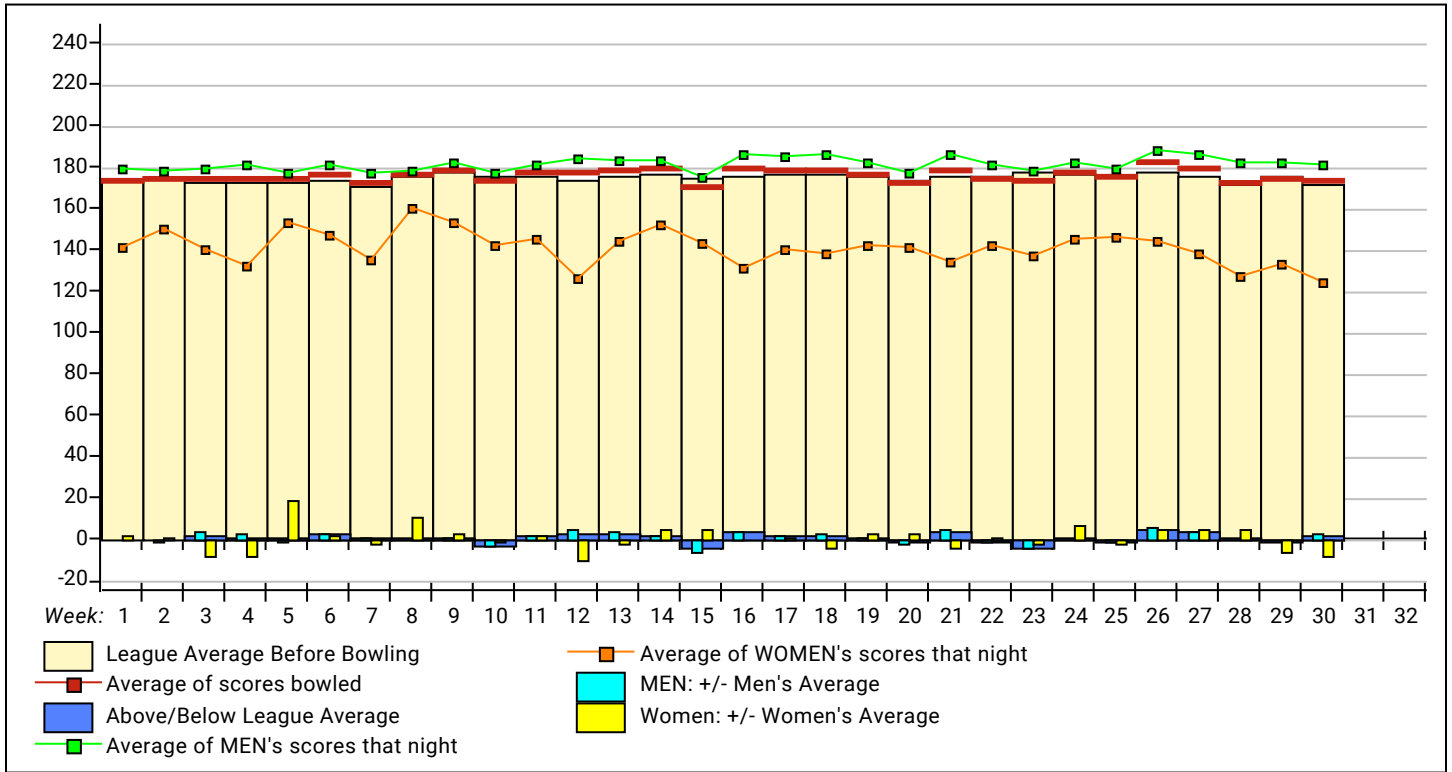

Bloomsburg Merchants Lg

Monday 6:00 pm

Lanes 1 - 14

Name	Pins	Gms	Avg HDCP	
13 - OCD Overland Lane 12 HDCP=370 Avg=680				
Carol E. Roberts	11587	84	137	73
Laurie Wahl	2094	27	77	133
Zach Steinruck	7738	83	93	117
Tyler J. Allen	15896	90	176	34
Jason Craig	16624	84	197	13
Jeffrey G. Pope	0	0	bk131	79
Sean Bechtel	3009	27	111	99
Hillary M. Hack	225	3	75	135
Maddy Steinruck	597	6	99	111
Brenda Steinruck	329	3	109	101

Name	Pins	Gms	Avg HDCP	
14 - BYE Lane 14 HDCP=0 Avg=0				

Temporary Substitutes

Name	Pins	Gms	Avg	Book Avg
John N. Adubato	0	0	0	___
Steve K. Alford	6573	33	199	210
mark baker	0	0	0	___
rick F. bardo	0	0	0	___
Mark A. Barnes	0	0	0	___
Forrest L. Bartholomew	0	0	0	___
Joshua A. Bartlett	0	0	0	___
bill R. bingaman	0	0	0	___
Jordan M. Bingaman	10187	57	178	183
Karlea A. Bingaman	1556	9	172	___
Sydnee Borem	944	9	104	___
Clint Carr	417	3	139	___
Dan A. Chapin	0	0	0	___
Hugh C. Coates	0	0	bk176	176
Chase Conner	0	0	0	___
Ellen Craig	0	0	bk150	150
John Craig	0	0	bk163	163
Jason E. Crawford	695	3	bk212	212
ethan T. cunningham	0	0	0	___
gerald day	0	0	0	___
stephen day	0	0	0	___
Jasyn C. Frey	0	0	0	___
Dustin Hartzel	0	0	0	___
Mark A. Haught	0	0	0	___
Jeremy Hayes	0	0	0	___
melvin W. helwig	0	0	0	___
Dan N. Hendrix	0	0	0	___
Chuck Humphrey	0	0	0	___
Daniel R. Johnson	1551	9	172	___
Shannon A. Johnson	0	0	0	___
William C. Johnson Jr	0	0	bk155	155
Robert Kester	0	0	0	___
dan kile	0	0	0	___
Chris D. King	0	0	0	___
Mike Krause	0	0	0	___
jamie kulaga	0	0	0	___
Dave L. Lockard	0	0	0	___

Name	Pins	Gms	Avg	Book Avg
Nate L. Lubeski	0	0	0	___
Marc A. Maset	0	0	0	___
John T. May	0	0	0	___
Eric Mayernick	456	3	152	___
Darrel S. McKee	0	0	0	___
Steve A. Miller	546	3	182	___
Scott Neuhard	0	0	0	___
Donald Oviatt	0	0	bk173	173
Lori Oviatt	0	0	bk103	103
angel L. patton	0	0	0	___
april L. patton	0	0	0	___
Erika Price	0	0	0	___
matt D. price	0	0	0	___
mitch ridall	0	0	0	___
Josh Ruth	1557	12	129	___
Al Sarnoski	0	0	0	___
Aaron Seely	0	0	0	___
Larry L. Seward	0	0	0	___
fred shotwell	0	0	0	___
billy shultz	0	0	0	___
Jared Shuman	0	0	0	___
Garrett Simpson	5019	24	209	___
John A. Sivo	0	0	bk148	148
Breanna L. Slusser	0	0	0	___
Matt Stackhouse	336	3	112	___
Dennis E. stahl	0	0	0	___
alex J. talanca	0	0	0	___
George K. Underwood	0	0	0	___
William A. Vezendy	0	0	0	___
Tom Vought	0	0	0	___
George Walters	0	0	0	___
Jim Walters	0	0	0	___
Emily Wolfe	0	0	0	___
Eric M. Wolfe	0	0	0	___
Kim A. Wolfe	0	0	0	___
Ryan B. Wright	0	0	0	___

League Average Week-by-Week

** Last Week's High Scores for Immediate Release **