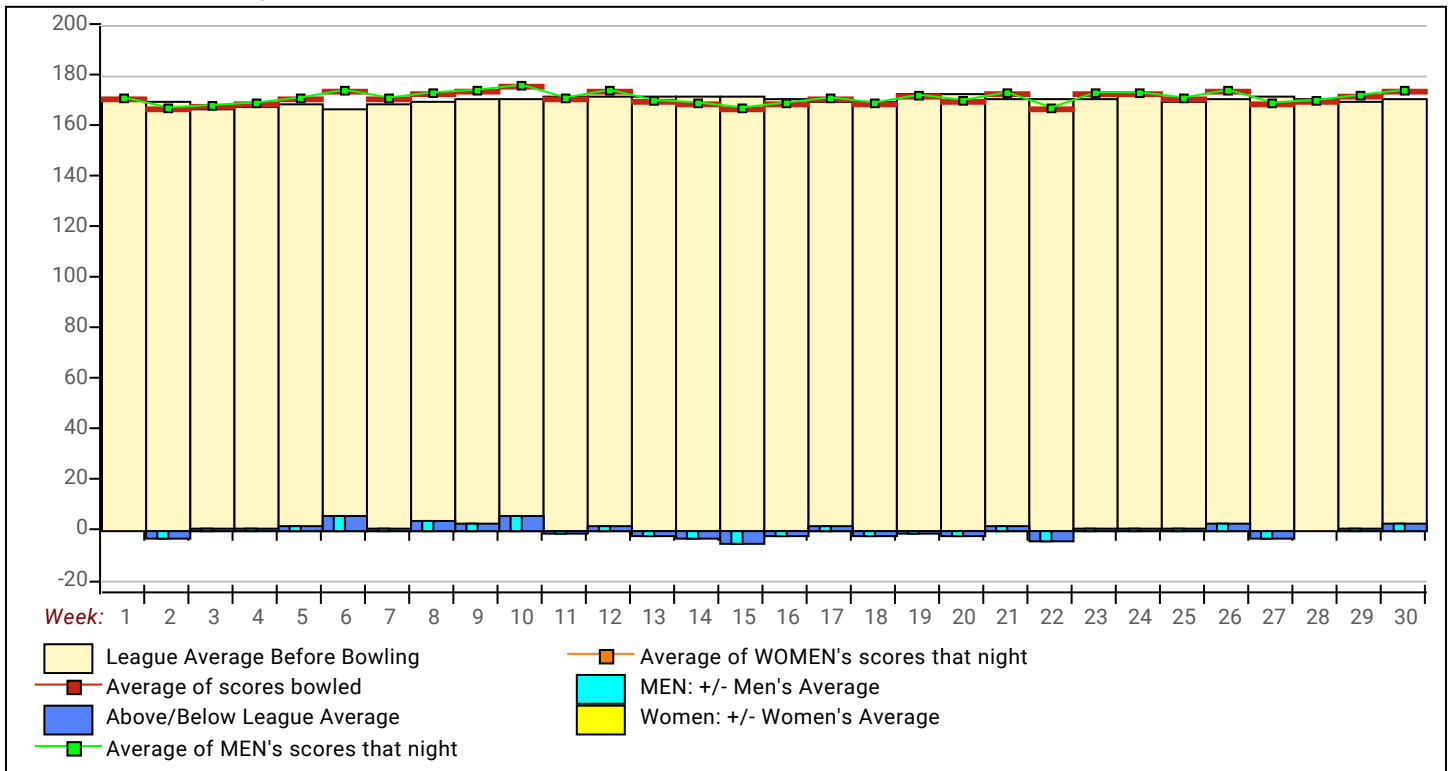

ID #	Bowling						To Raise	To Drop	-1-	-2-	-3-	Total	HDCP
	Hand	Name	Avg	HDCP	Pins	Gms	Avg +1	Avg -1					Total
16 - Dunevant's Insurance													
70	R	Elbert L. Terrell Jr	170	54	14818	87	572	481	145	150	188	483	645
71		Donnie Terrell	177	47	15998	90	556	462	182	188	224	594	735
72	R	Mark Litchfield Sr	193	33	13955	72	595	519	223	190	192	605	704
73		Pat Rhew	182	43	15321	84	600	512	168	145	168	481	607
74		Larry Terrell	176	48	15369	87	561	470	165	168	168	501	642
17 - Rocket Grill													
129		Matt Nelson	182	43	15001	82	554	468	219	179	230	628	760
100		Tim Carter	173	51	15579	90	603	509	167	223	201	591	747
153		Doug Ladd	154	68	12029	78	526	444	131	151	138	420	624
98		Sonny Duncan Sr	149	72	13430	90	520	426	117	129	110	356	572
99	R	David Duncan Jr	174	50	15166	87	584	493	176	192	147	515	665
18 - Toufielk's Cafe													
16		Romell Phagan	172	52	13422	78	591	509	155	184	156	495	651
15	R	Tom Fitzgerald	132	88	9956	75	418	339	102	106	127	335	596
133		Andrew Clark	186	39	15701	84	568	480	222	182	162	566	683
10		Jon Hardison	206	21	17343	84	666	578	213	191	193	597	660
124		Joe Ard	179	45	15986	89	574	481	191	175	235	601	739
144		Will Steppe	130	90	650	5	398	389				0	0

League Average Week-by-Week

Bracket Payouts

Bowler	Lane	Refund	Winnings	Amt Paid	Balance Due	Paid