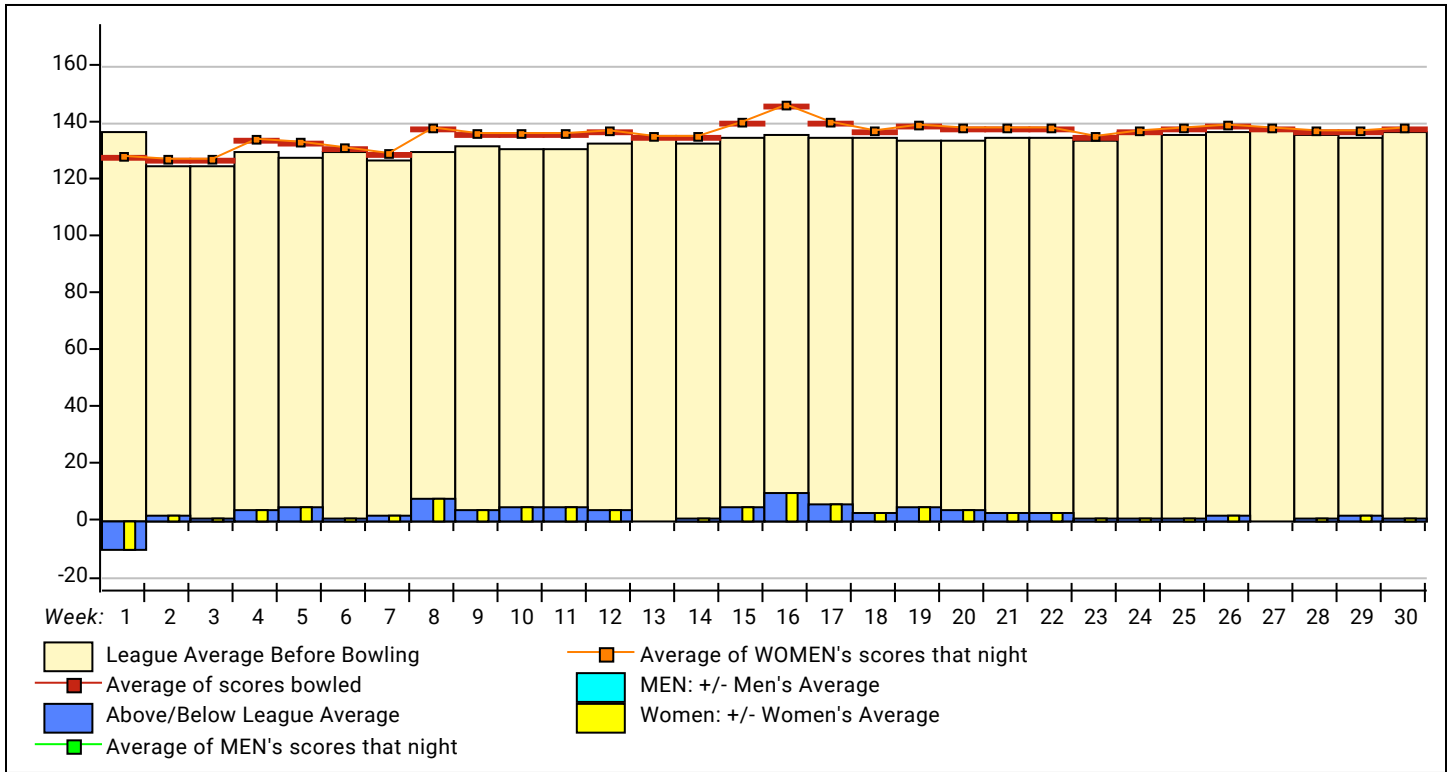

Bowlers must have completed a minimum of 3 games to be eligible for any league award.

**Scratch Game**

268 Lesa Valastro  
231 Donna Celentano  
222 Hisako Sasaki

**Scratch Series**

622 Lesa Valastro  
602 Hisako Sasaki  
559 Donna Celentano

**League Average Week-by-Week**

**Team Rosters**

Name	Pins	Gms	Avg	Name	Pins	Gms	Avg
<b>1 - PIED PIPER PEST</b> Lane 12 HDCP=82 Avg=463				<b>2 - BOWLING BELLES</b> Lane 14 HDCP=123 Avg=420			
Helen Williams	12566	84	149	Betsey Komonchak	12937	87	148
Bernadette Sager	12329	87	141	Cindee Rometo	11045	80	138
Lesla Valastro	15079	87	173	Pauline O'Neal	11936	89	134
<b>3 - TIME TO SPARE</b> Lane 5 HDCP=150 Avg=392				<b>4 - GOLDEN GIRLS</b> Lane 8 HDCP=136 Avg=406			
Faye M. Goldstein	8539	69	123	Liz Maher	10128	81	125
Herta Koenig	10312	81	127	Hisako Sasaki	3779	24	157
Cindy Pultz	11503	81	142	Juanita Van Gelder	10062	81	124
<b>5 - ONE IS ENOUGH</b> Lane 4 HDCP=190 Avg=349				<b>6 - CARMELA'S GIRLS</b> Lane 10 HDCP=101 Avg=443			
Theresa A. Brehm	9269	74	125	Donna Celentano	13058	87	150
J'Anna Padmore	9546	84	113	Tammy Eckert	10352	73	141
Angela Vasta	9338	84	111	Susan Navarro	13734	90	152