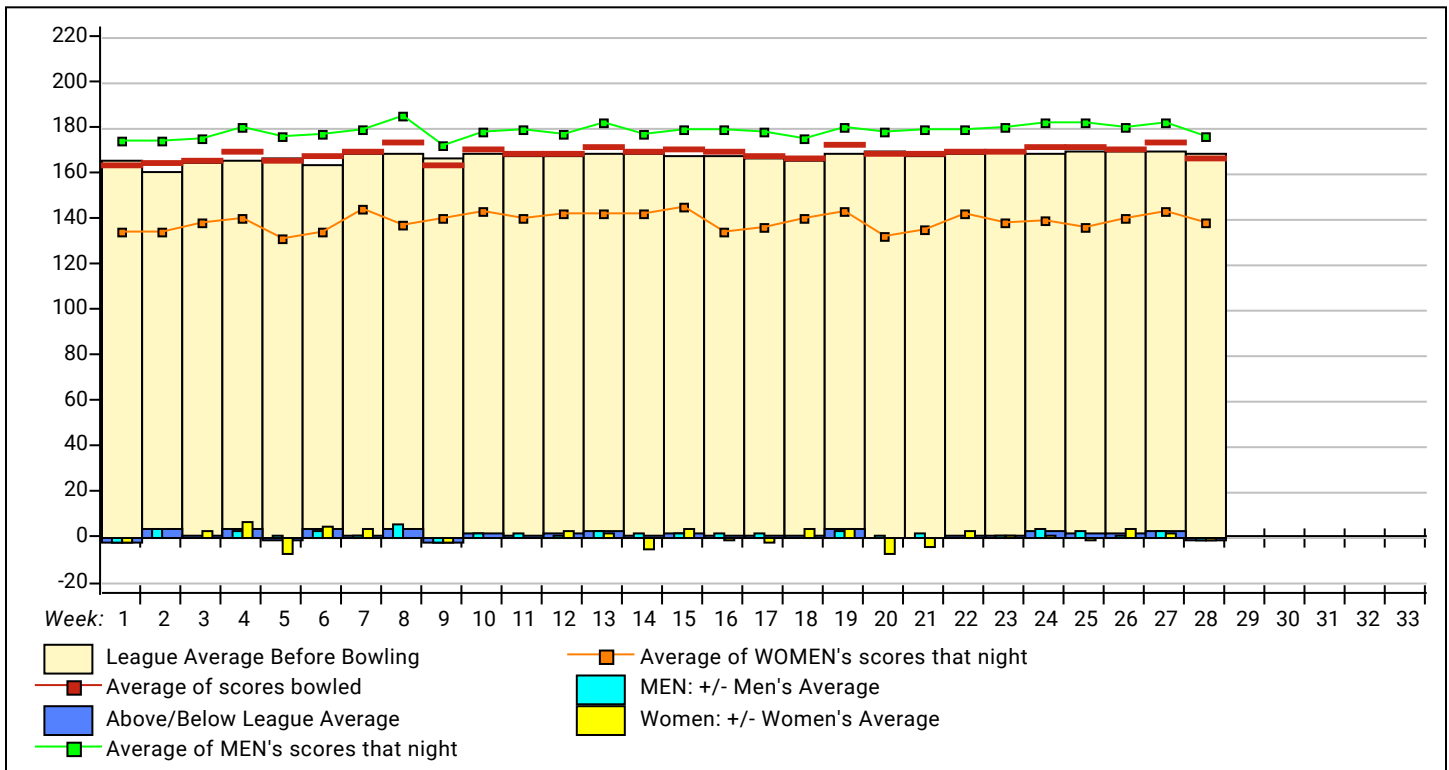

$3 Brackets - 8 person 3 game - Handicap

Game 1	Game 2	Game 3	
1 Ln=7 h=12 224 Jason D. Ostrosky	247 Vicki L. Schumach		-- #16 -- ** Finished **
1 Ln=1 h=45 228 Vicki L. Schumacher		231 Vicki L. Schumach	
2 Ln=2 h=38 197 Robert H. Meinen Jr	211 Robert H. Meinen J		$15 Gary Quaintance $6 Vicki L. Schumacher
2 Ln=7 h=29 193 Ian C. Rice		295 Gary Quaintance	
3 Ln=2 h=44 237 Esteban g. Llanas	238 Gary Quaintance		
3 Ln=7 h=17 285 Gary Quaintance		295 Gary Quaintance	
4 Ln=7 h=23 222 Ryan Merchak	233 Don J. Imm Sr.		
4 Ln=15 h=28 276 Don J. Imm Sr.			

League Average Week-by-Week