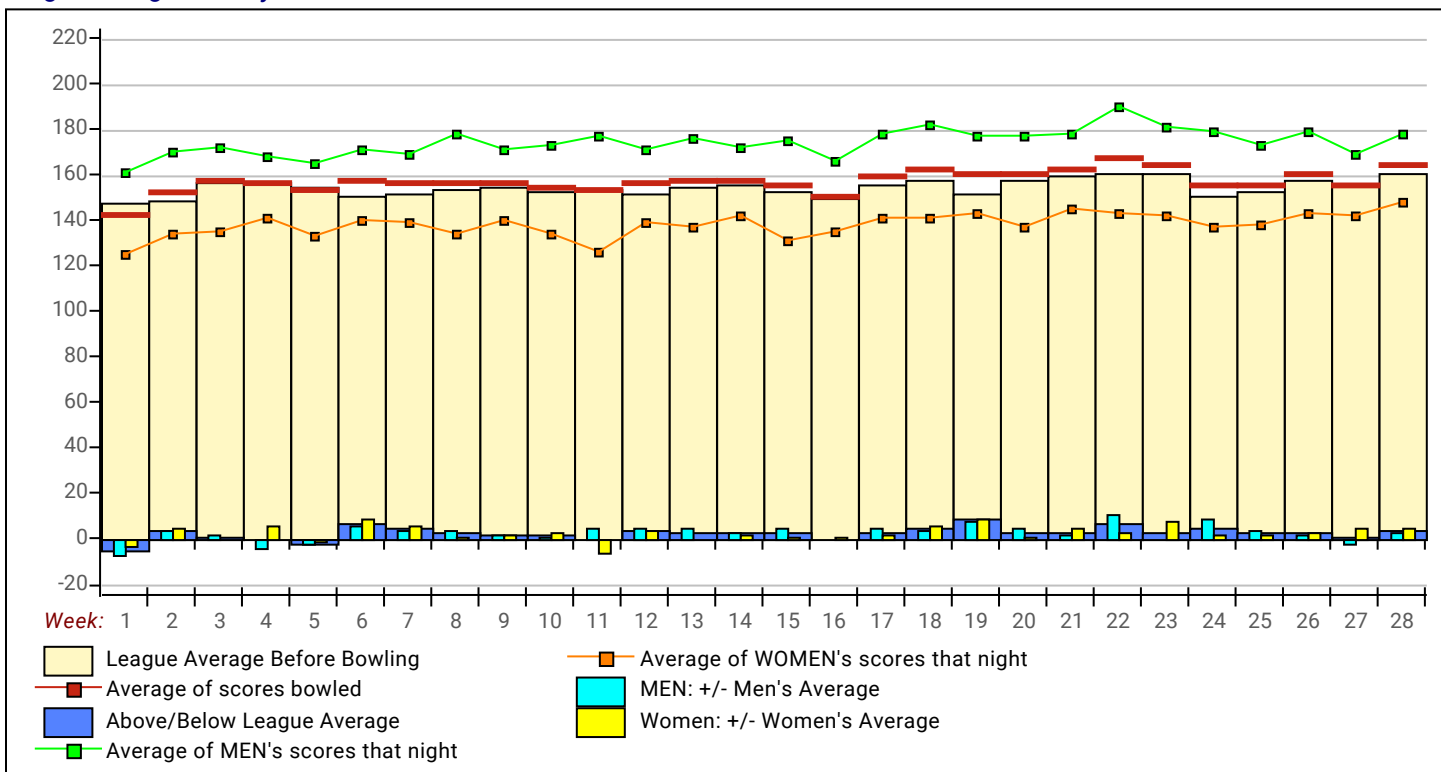

Name	-1-	-2-	-3-	Total
Olivia m. Abbott				0
Lil Mouse Sade	116	99	137	352
Kansas Zodrow				0
Sarah Visser				0

League Average Week-by-Week

Alphabetical List of Regular Team Members

Men Division 1: Division 1

Name	Avg HDCP	Gms	-1-	-2-	-3-	Total	HDCP Total	Pins	High Game	High Sers	Name	Avg HDCP	Gms	-1-	-2-	-3-	Total	HDCP Total	Pins	High Game	High Sers		
Chuck Aldrich	163	60	30			0	0	4919	204	589	David Lasley	113	105	69	126	111	78	315	630	7808	162	400	
Martin Andrus	170	54	72	135	144	190	469	628	12274	242	634	Len G. Little	165	58	67	160	180	168	508	682	11111	234	589
Benny Boo Behrle	174	50	66	198	244	126	568	718	11538	247	623	Dennis E. Lotts	223	6	66	258	226	198	682	703	14729	300	773
Ben R. Carmichael	188	37	63	163	211	203	577	688	11902	253	638	Alex Medina	207	20	6				0	0	1247	234	627
Turtle Cole	139	81	21	a124	a124	a124	372	615	2936	195	467	Jeff F. Murr	163	60	60	a148	a148	a148	444	624	9788	216	556
Lane Collins	220	9	75	222	246	191	659	686	16555	300	773	Josh Mushgrove	201	26	45	189	244	189	622	700	9082	256	679
Randy Davis	167	56	21				0	0	3519	221	548	Jeff M. Parnell	181	44	78	221	217	203	641	776	14170	241	641
Brian J. Dougan	145	76	84	153	153	148	454	682	12239	216	514	Josh C. Paulsen	162	61	72	165	121	182	468	651	11679	216	556
Jerred W. Gardner	200	27	48				0	0	9640	255	695	Jason W. Probst	148	73	36	a133	a133	a133	399	618	5356	209	519
Bill Holbrook Jr.	190	36	63	190	176	186	552	660	11998	256	680	Ruben Reynaga	155	67	12	149	235	182	566	797	1863	235	566
Josh Holcomb	177	47	33				0	0	5858	268	628	Alek Rini	136	84	51	i114	i114	i114	342	594	6972	227	485
Chris L. Hudson	144	77	56				0	0	8115	234	523	Darren M. Spaeth	203	24	63				0	0	12814	257	655
Kyle Hummel	173	51	18				0	0	3120	236	569	Lynn A. Stutzman	144	77	42	145	128	120	393	621	6068	197	482
Craig Kendziora	206	21	54	190	209	222	621	684	11144	278	715	John C. Visser	174	50	46	128	223	151	502	652	8006	223	601
Daddio Kennedy Sr	199	27	75	190	187	200	577	658	14930	256	704	Jon P. Visser	141	80	34				0	0	4800	212	462
Legend Kennedy Jr	211	17	18				0	0	3804	258	695	David W. Wright	156	66	42	147	145	174	466	661	6591	223	573
Patrick King	131	89	63	144	149	161	454	724	8294	173	468	Cristian Zavala	201	26	51	184	175	199	558	633	10263	278	674

Women Division 1: Division 1

Name	Avg HDCP	Gms	-1-	-2-	-3-	Total	HDCP Total	Pins	High Game	High Sers	Name	Avg HDCP	Gms	-1-	-2-	-3-	Total	HDCP Total	Pins	High Game	High Sers		
Olivia m. Abbott	114	104	21			0	0	2407	138	390	Dawn Goodman	138	82	57	151	127	165	443	692	7882	192	451	
Becky Aldrich	126	93	39	121	123	92	336	612	4921	153	417	Suzie A. Henke	118	100	60	148	146	154	448	754	7100	157	448
Olivia Baugher	165	58	6				0	0	995	200	521	Runt Holbrook	188	37	57	157	181	147	485	593	10720	267	654
Valerie A. Bollinger	120	99	30	140	138	117	395	692	3625	175	422	Tanya L. Holbrook	127	92	66				0	0	8430	191	479
Brooke Branstetter	153	69	63				0	0	9673	223	592	Amanda Holladay	146	75	27	97	140	166	403	625	3950	200	551
Cari A. Cobb	123	96	60				0	0	7395	167	406	Sabrina M. Jennings	131	89	84	129	138	159	426	693	11062	184	484
Kelly Cole	137	83	12	a122	a122	a122	366	615	1652	169	456	Mamason Kennedy	169	54	81	206	189	169	564	726	13746	235	576
Suzette Coleman	135	85	12				0	0	1623	165	443	Teresa Ladd	125	94	42				0	0	5287	161	421
Melody A. Frank	165	58	60	182	166	237	585	765	9901	245	650	Carole Landes	124	95	48	124	129	146	399	687	5969	178	422