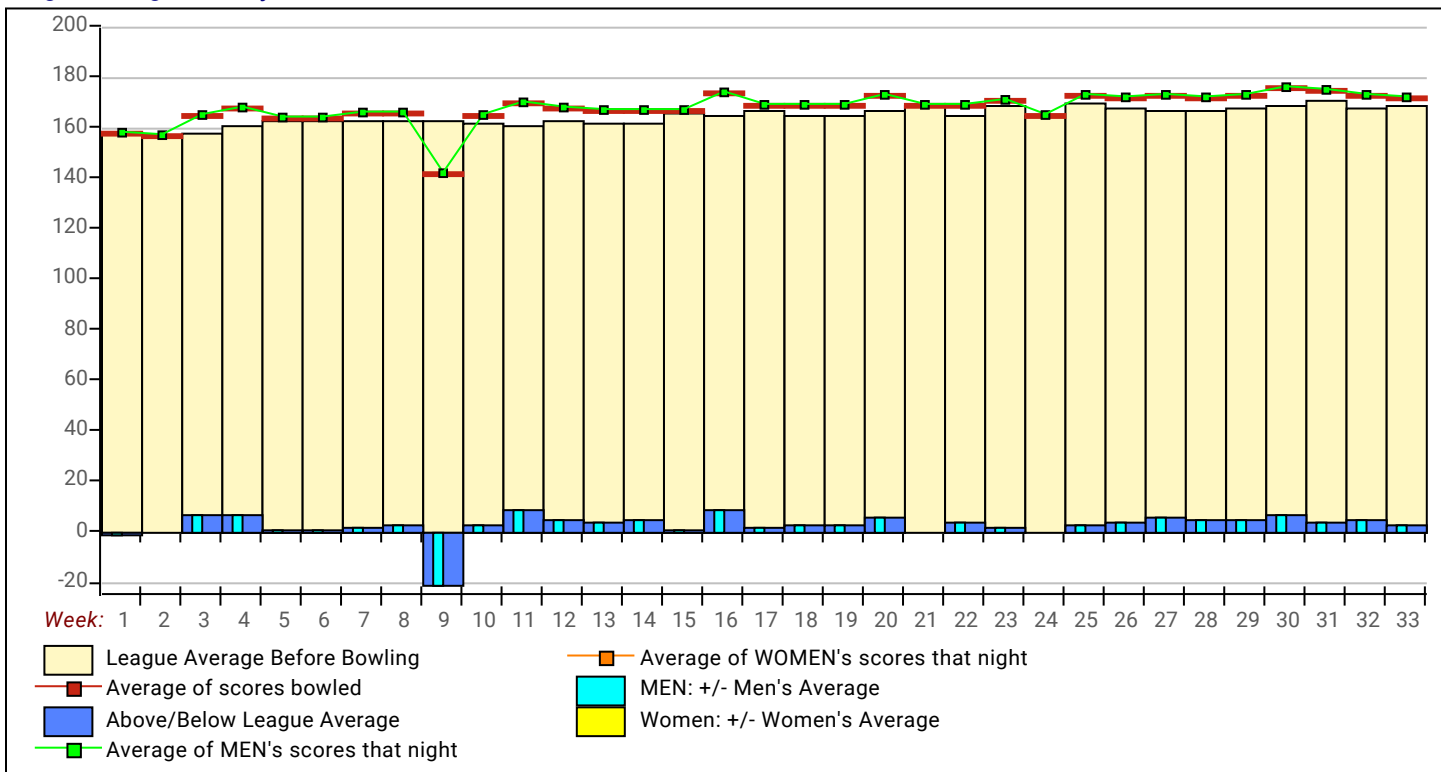

League Average Week-by-Week

Temporary Substitutes Division 1: Enter Div Label

Division 1: Enter Div Label

Name	Avg HDCP		Pins Gms		High Game	High Sers	HDCP Game	HDCP Sers	-1-	-2-	-3-	Total	HDCP Total
Steve Cummings	192	34	4034	21	288	747	344	915				0	0
Austin Lewis	133	87	1066	8	153	396	248	681				0	0
Anderson Long	201	26	13924	69	277	721	314	832				0	0
Carl E. Plucker	200	27	4801	24	237	654	268	741	236	215	203	654	741
Austin Powell	173	51	520	3	188	520	239	673				0	0