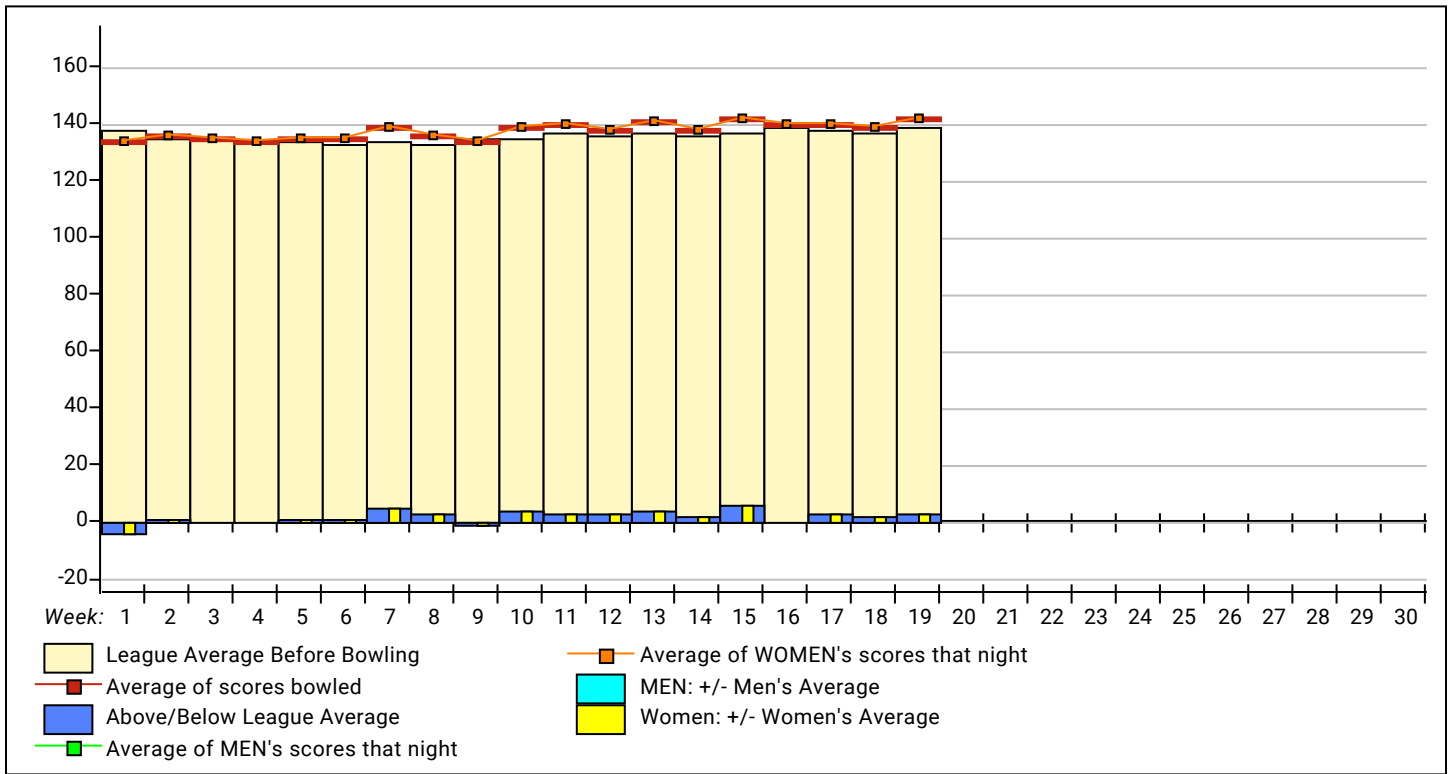

Monday Afternoon Women's League 22-23

Monday 12:40 pm

Pat Tarsio Lanes

Lanes 3 - 16

Name	Pins	Gms	Avg	Name	Pins	Gms	Avg
7 - Carmela's Girls Lane 9 HDCP=146 Avg=396				8 - JoyLynnAnne Lane 12 HDCP=115 Avg=428			
Michelle Morales	6115	51	119	JoyAnne Lyons	7505	54	138
Rose I. Malloy	4828	39	123	Tammy Eckert	7437	54	137
Susan Navarro	8360	54	154	Diane Smith	6434	42	153
9 - The Returns Lane 5 HDCP=152 Avg=390				10 - ABC Lane 8 HDCP=87 Avg=458			
Pat Zammiello	5432	45	120	Anna Farish	7110	48	148
Rosetta Davis	6076	51	119	Bonnie McCarthy	8154	54	151
Florance Lawrence	7713	51	151	Colleen Gallegro	7959	50	159
11 - Spare Us Lane 6 HDCP=127 Avg=416				12 - The Splits Lane 10 HDCP=163 Avg=378			
Jeannie O'Connor	7226	51	141	Janet Rigoli	6173	45	137
Margaret Jonasch	5822	48	121	Kathie Obrien	6997	57	122
Kara Diaz	7879	51	154	Liz Maher	6475	54	119
13 - One Is Enough Lane 7 HDCP=175 Avg=365				14 - BYE Lane 4 HDCP=0 Avg=0			
Theresa A. Brehm	7344	57	128				
J'Anna Padmore	6407	57	112				
Vacant	0	0	125				

League Average Week-by-Week

Temporary Substitutes

Name	Pins	Gms	Avg	Book Avg	Name	Pins	Gms	Avg	Book Avg
Yolanda Cruz	649	6	108	112	Regina Murphy	0	0	bk135	135
Kemba D. Davis	0	0	0	---	Gail Naugle	1971	12	164	154
Patricia Depew	2492	21	118	135	Christine O'Connor	396	3	132	---
Faye M. Goldstein	0	0	bk132	132	Dot Petrose	0	0	bk100	100
Frieda R. Gozza	1927	15	128	---	Janine Petruzzini	904	6	150	---
Diane Kosteczko	1481	9	164	176	Darlene Ruddy	816	6	136	114
Alma Lancaster	4045	30	134	120	Karen Stellwag	7047	45	156	153
Mary Lardner	2856	24	119	129	Janet Sullinger	0	0	0	---
Mary Millius	0	0	bk128	128