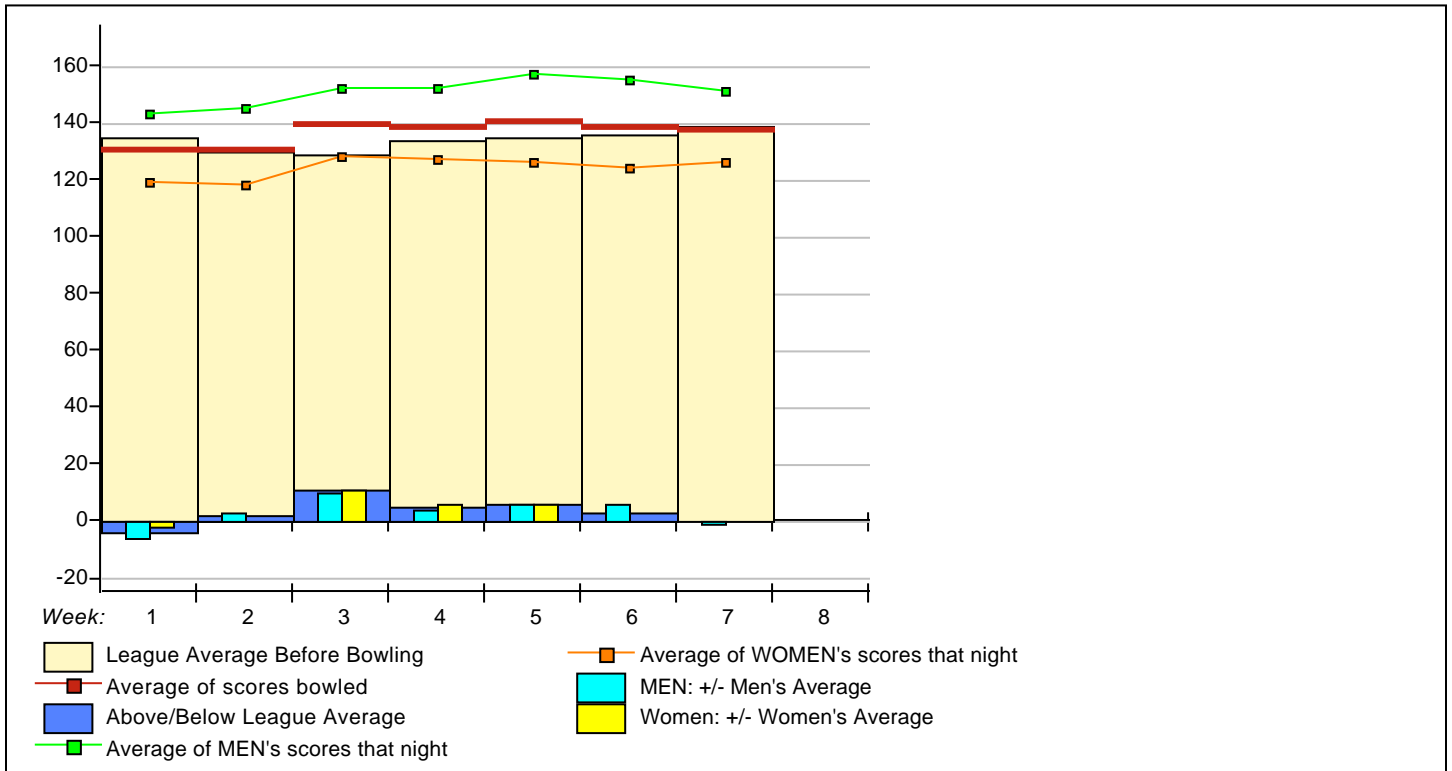

\*\*\* Have FUN! No points awarded this week! \*\*\*

League Average Week-by-Week

**Team Standings**

Place	Lane	#	Team Name	Points	Points	HDCP	Pins +	Scratch	High Scratch		High HDCP	
				Won	Lost				HDCP	HDCP	Pins	10
1	19	1	TEAM BITE ME	39	10	234	16910	11375	666	1886	920	2626
2	13	11	MIXED NUTS	37	12	187	16853	12419	664	1882	855	2502
3	20	7	EFFIN TEN PIN	33	16	133	17182	13468	767	2169	904	2652
4	26	4	HOLY ROLLERS	29	20	213	16289	10508	613	1725	880	2487
5	14	12	LAST PLACE	28	21	262	16737	11097	610	1711	869	2519
6	24	14	NEEDS A SPARE	28	21	191	16199	12197	659	1888	853	2478
7	28	13	SPLIT HAPPENS	26	23	135	16767	13338	745	2153	913	2624
8	15	17	GUNGA LA GUNGA	26	23	228	16584	11454	675	1806	912	2517
9	25	8	"NAMELESS"	25	24	237	16378	11116	606	1707	854	2451
10	16	18	SPLIT DECISION	23	26	231	16402	11341	672	1768	910	2509
11	17	6	TEAM #06	22	27	264	16220	10760	558	1615	829	2419
12	18	9	POCKET POUNDERS	21	28	351	16118	8513	511	1353	880	2422
13	29	15	LUCKY STRIKES	21	28	229	9445	6561	642	1782	869	2431
14	21	2	THE CHAMPS	19	30	238	16293	11067	592	1669	839	2392
15	30	3	THE "X" MARKS	19	30	212	16287	11814	633	1722	849	2373
16	27	10	WRECKING BALL'S	17	32	288	16436	10058	631	1674	972	2697
17	22	5	EMPTY BOTTLES	14	35	243	16002	11103	603	1761	850	2502
18	23	16	HEAVY BALLS	12	37	192	9243	6936	617	1798	814	2389